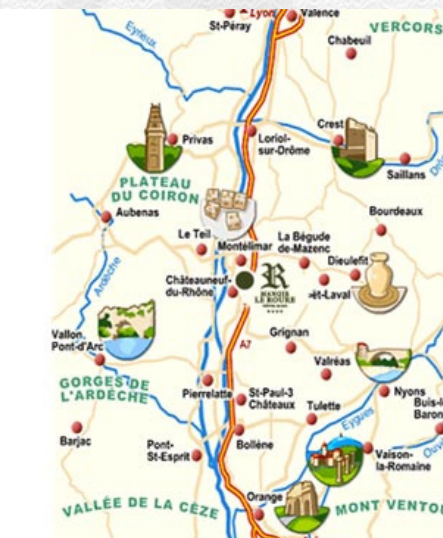

CONTACT & ACCÈS

Coordonnées GPS

Latitude : 44.504999

Longitude : 4.7570885

Accès par autoroute A7

Le Domaine est situé à 4 km de l'autoroute A7 Sortie Montélimar Sud, no 18 première route à droite RN7, direction Montélimar, puis deuxième route à droite D206 et continuer sur 2,5 km.

Accès par TGV

Paris-Valence : 2h10

Paris-Montélimar : 2h35

Accès par avion

Aéroport privé à 5 km

Aéroport de Marseille à 150 km

Aéroport de Lyon Satolas à 150 Km

Aéroport de Montpellier à 100 km

MANOIR LE ROURE

Route de Saint Paul - D206

26780 Châteauneuf-du-Rhône

France

Tél. +33(0)4 75 90 93 64

Fax +33(0)4 75 50 04 09

contact@domaine-le-roure.com

DOMAINE-LE-ROURE.COM